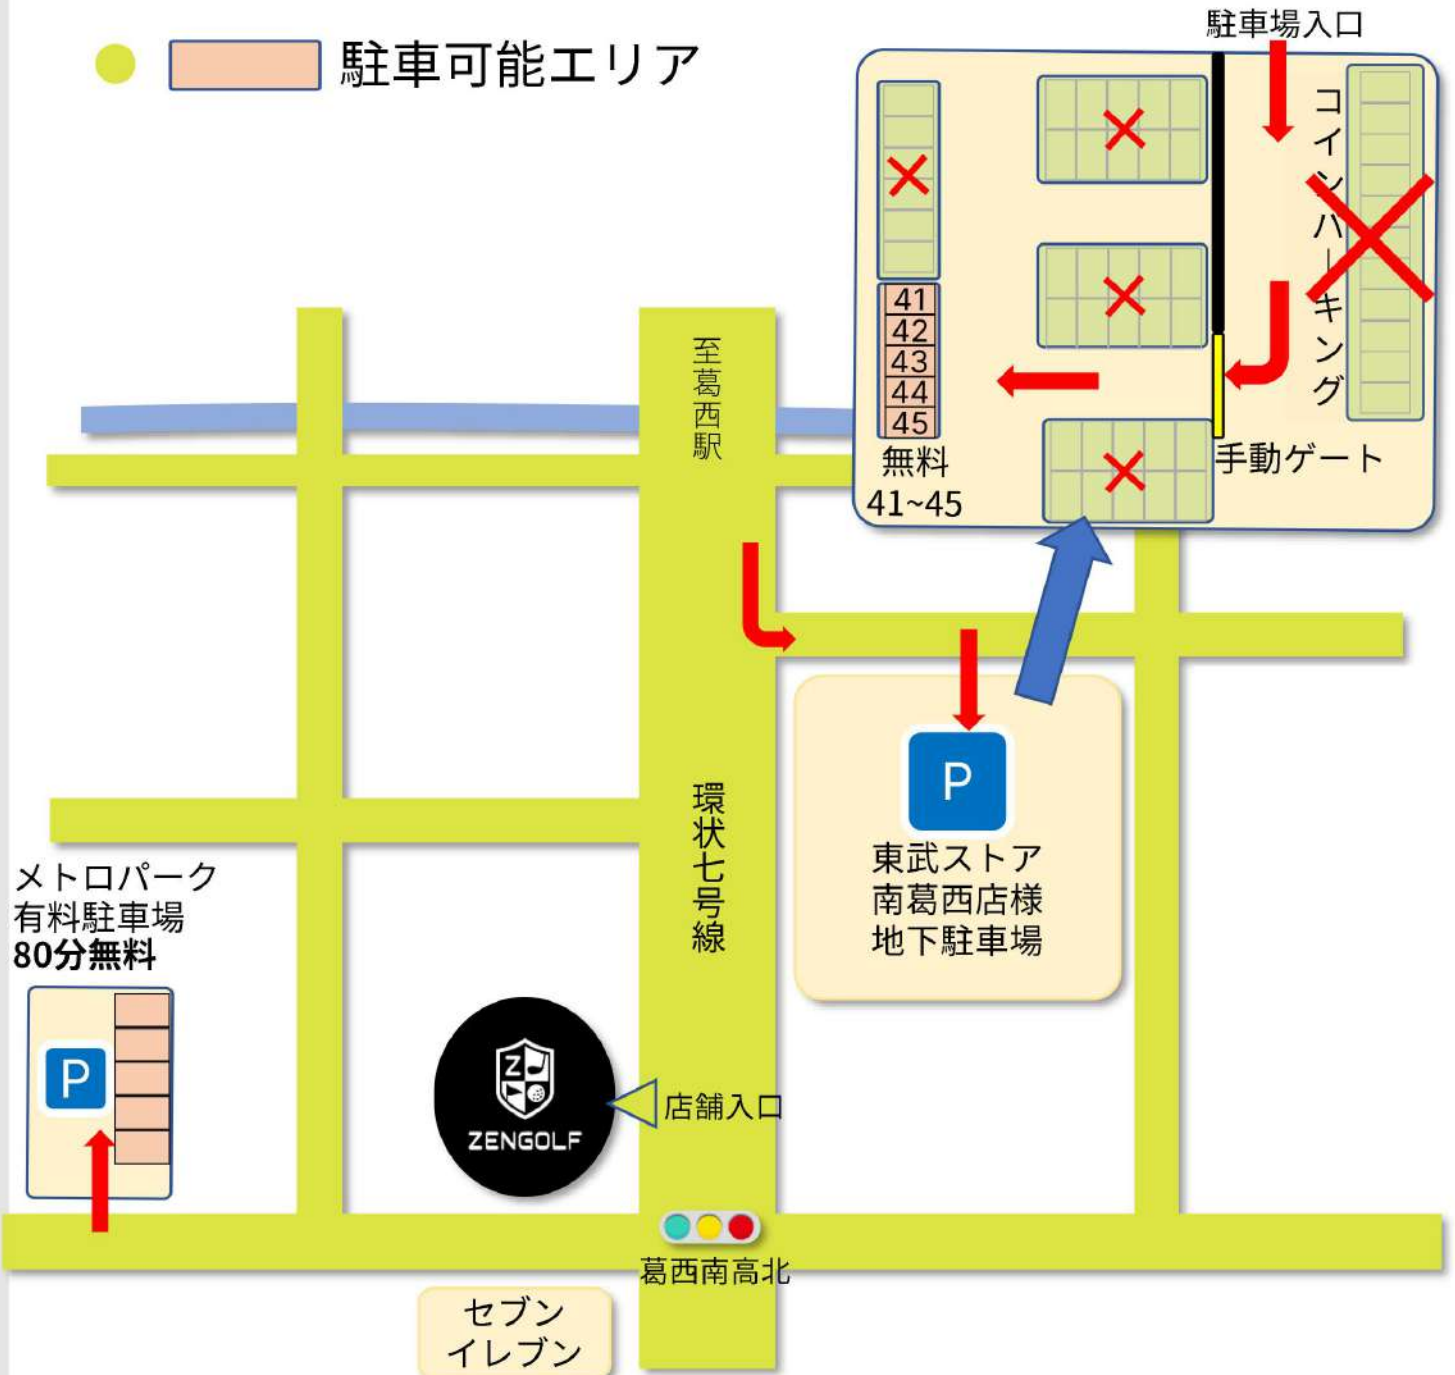

駐車場ののご案内

- 無料駐車場 5台（東武ストア様地下41番～45番）
- 近隣駐車場 1ヶ所 補助有り1日1回（80分無料）
-  駐車可能エリア

東武ストア様駐車場の指定番号以外には駐車しないでください。
東武ストア様地下駐車場の41番・43番は小型車専用です。
駐車場内での盗難・事故・トラブル等につきまして当店は一切責任を負いません。

ZEN GOLF RANGE 葛西店