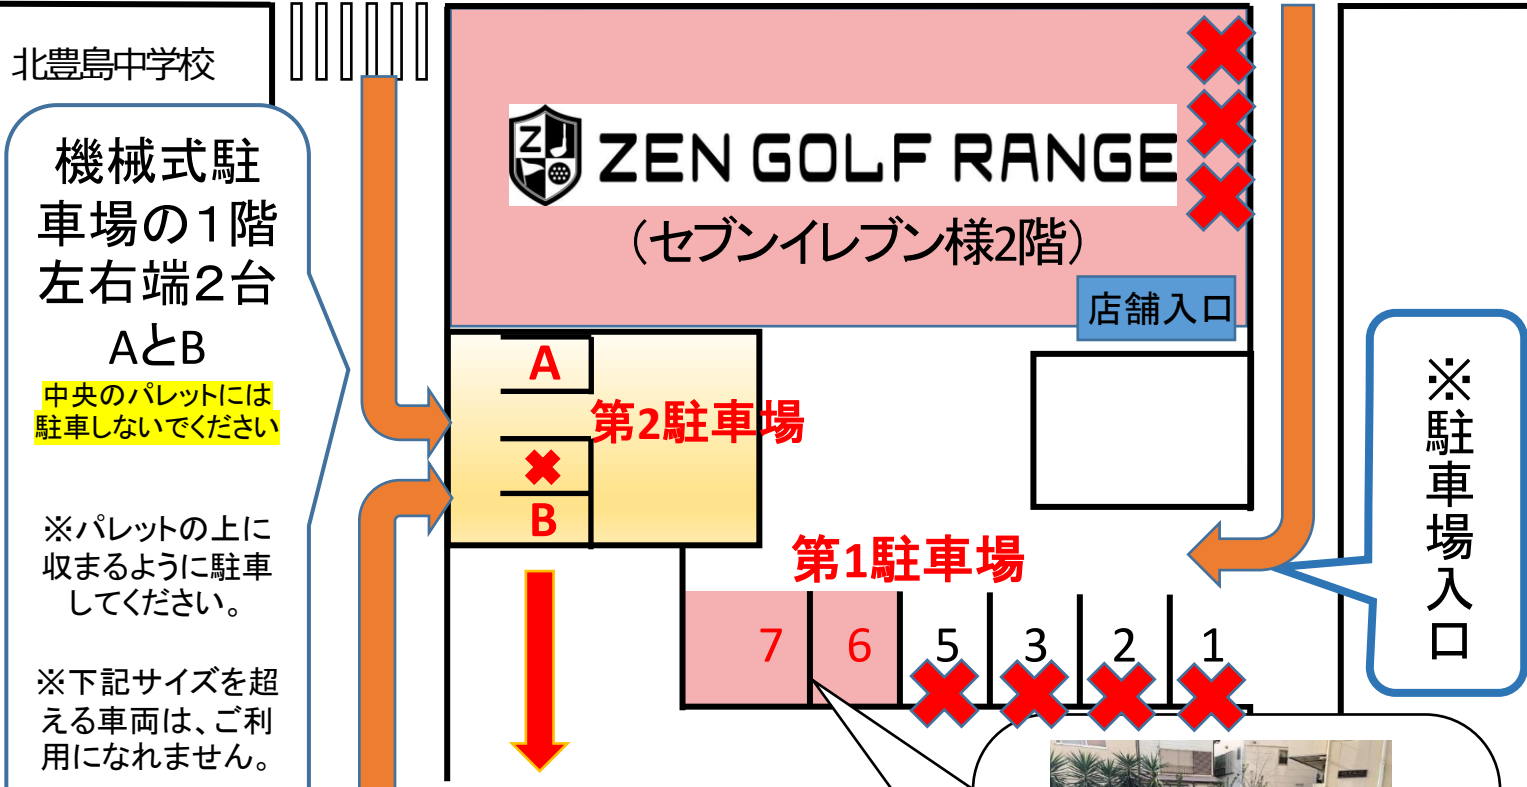

< 駐車場ののご案内 >

※2019年6月1日より
タイムズの駐車券を
当日お持ち頂くと・・・

東尾久運動場・多目的広場

タイムズ東尾久運動場 有料 駐車場

料金		開場
平日 300円 (1時間)	以降1時間毎に300円	8:30
土日祝 600円 (2時間)	以降1時間毎に300円	6:30
閉場		
	4月～9月	18:30
	10月・3月	17:30
	11月～2月	16:30

お1人様 1 打席 (55分)
ご利用で **¥ 300**
キャッシュバック致します。
※当日限り、1日1回限り
とさせていただきます。

東尾久六丁目バス停

機械式駐車場の1階
左右端2台
AとB

中央のパレットには
駐車しないでください

※パレットの上に
収まるように駐車
してください。

※下記サイズを超
える車両は、ご利用
になれません。

車長**4.7m**以下
車幅**1.7m**以下
車高**2.0m**以下

自己責任でご利用
ください。

6番・7番をご利用ください。
※2台とも空いている際は、
7番から駐車いただくよう
お願いいたします。