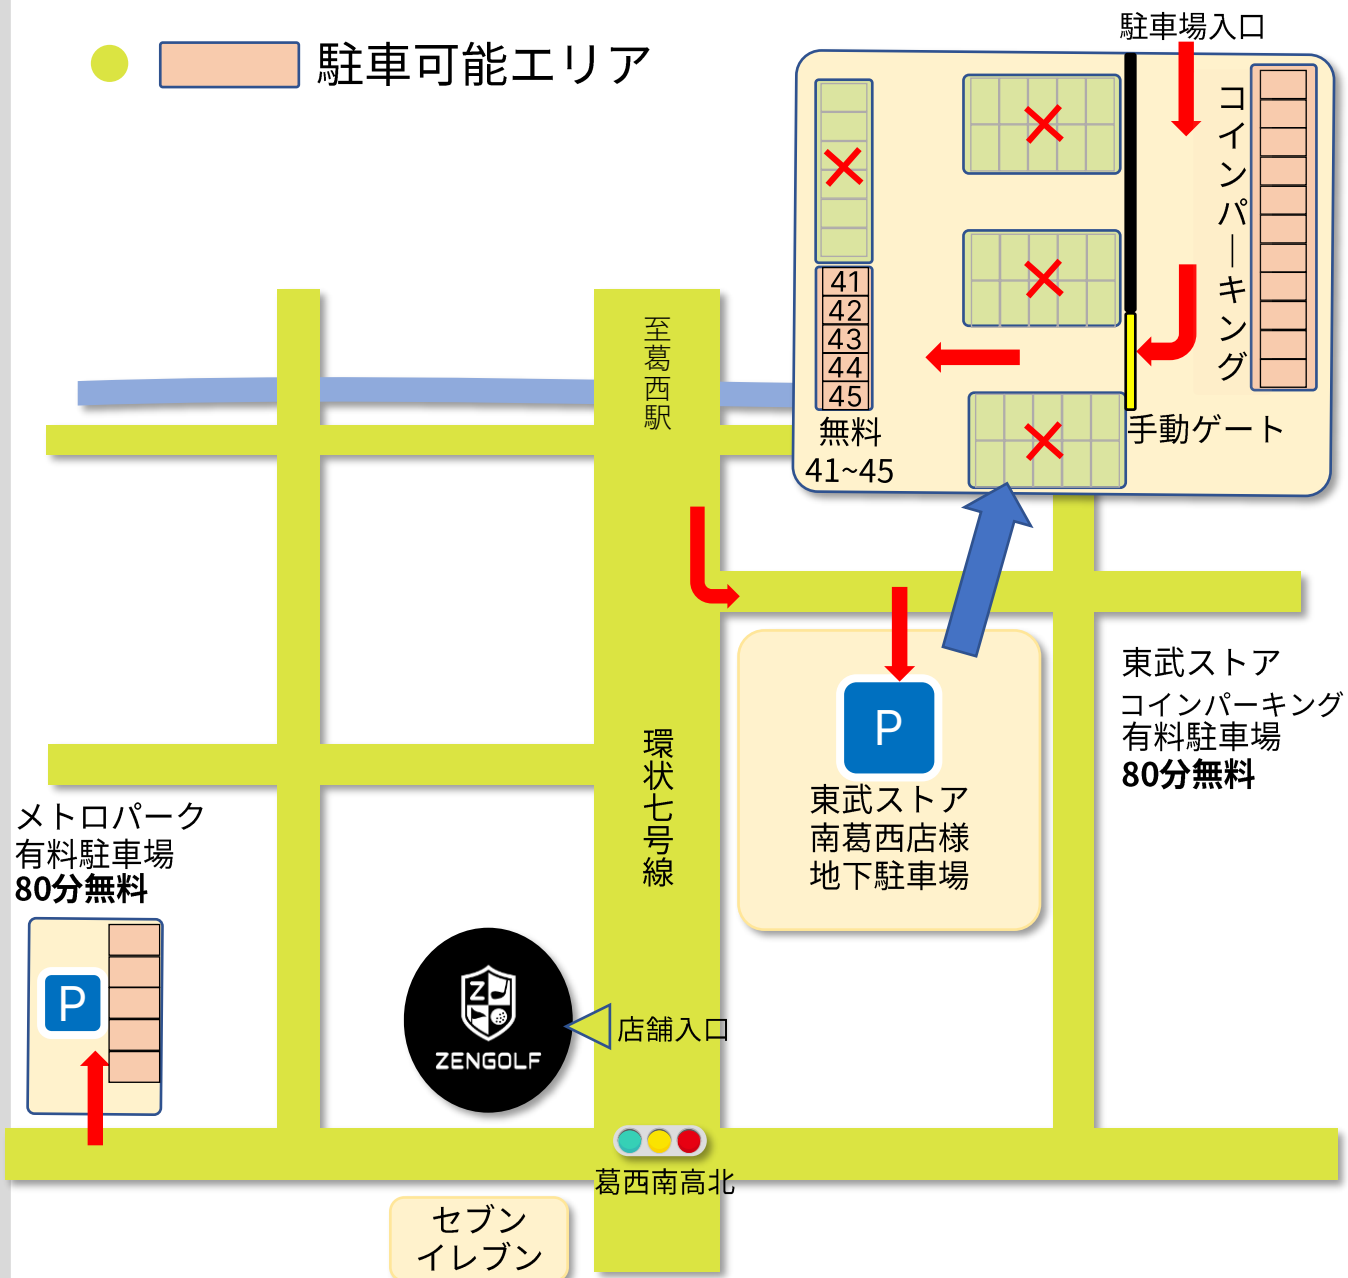

# 駐車場のご案内

- 無料駐車場 5台（東武ストア様地下41番～45番）
- 近隣駐車場 2ヶ所 補助有り1日1回（80分無料）
-  駐車可能エリア

東武ストア様駐車場の指定番号・コインパーキング以外には駐車しないでください。  
東武ストア様地下駐車場の41番・43番は小型車専用です。  
駐車場内での盗難・事故・トラブル等につきまして当店は一切責任を負いません。

ZEN GOLF RANGE 葛西店