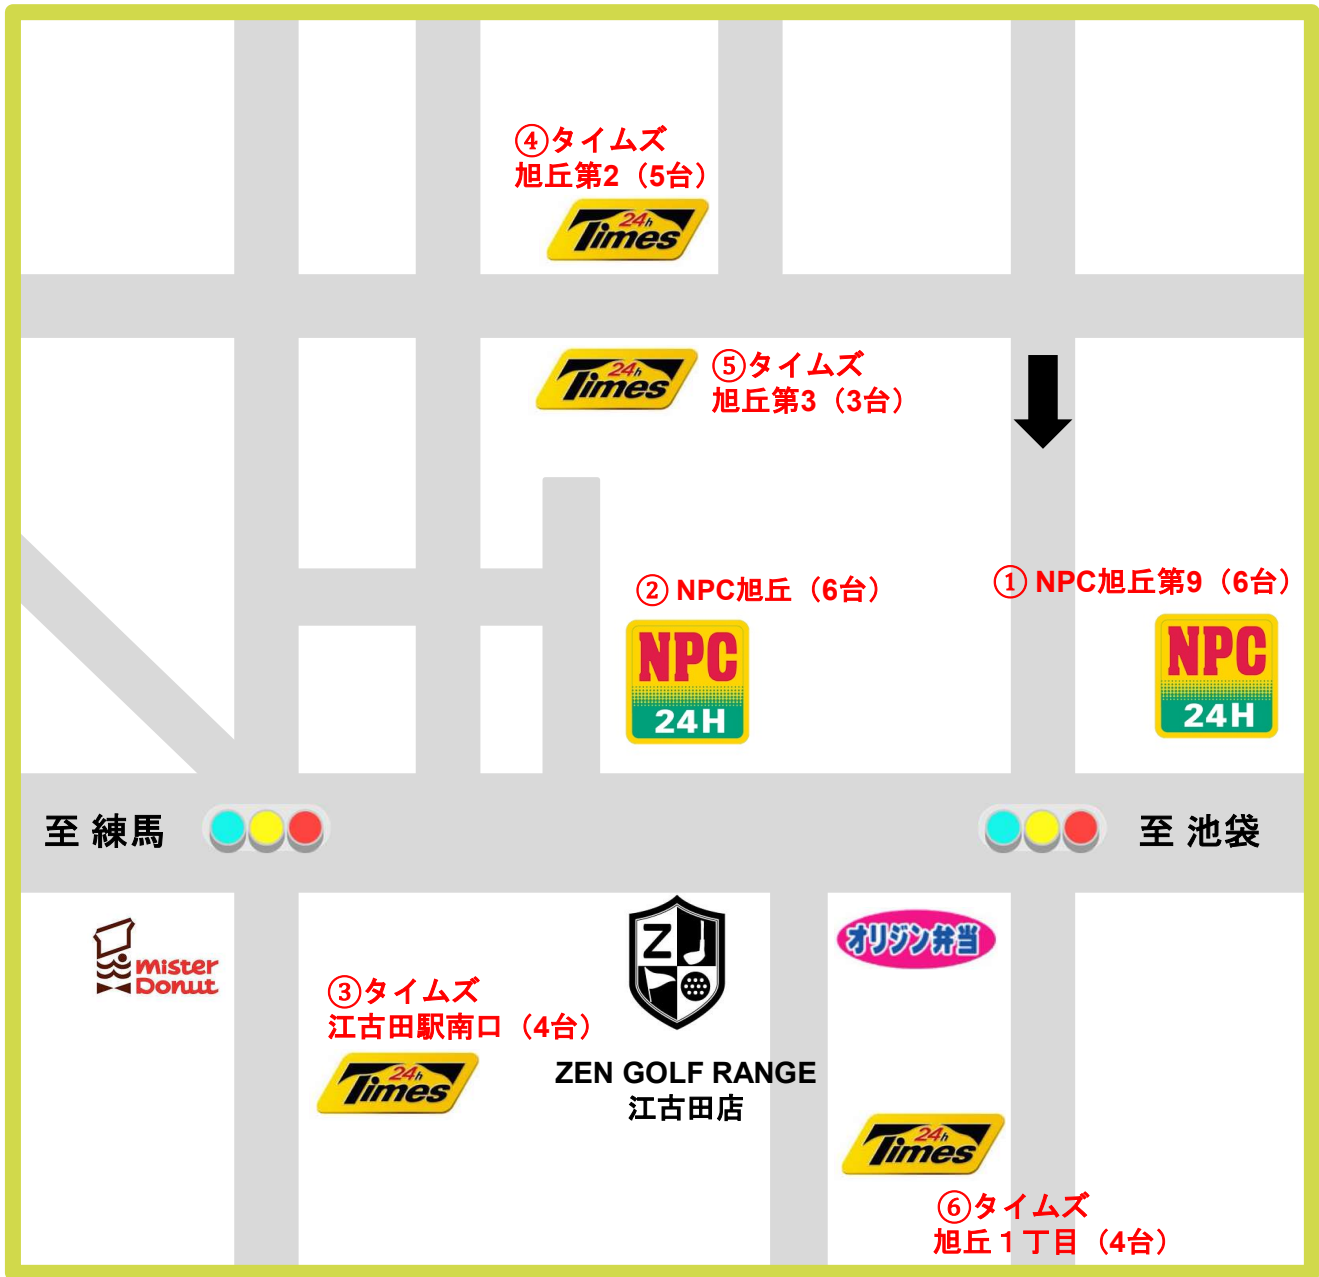

ZENGOLF

駐車場ののご案内

NPC24H

(①旭丘第9 / ②旭丘第14)
0時～24時 15分200円

駐車証明書をお持ち頂くと30分当店負担
※当日利用の身1日1回限り

タイムズ24h

- ③江古田駅南口 (平日 12分220円)
(土日祝 20分330円)
- ④旭丘第2 (全日 20分330円)
- ⑤旭丘第3 (全日 20分330円)
- ⑥旭丘1丁目 (全日 30分200円)

駐車証明書をお持ち頂くと440円当店負担
※当日利用の身1日1回限り